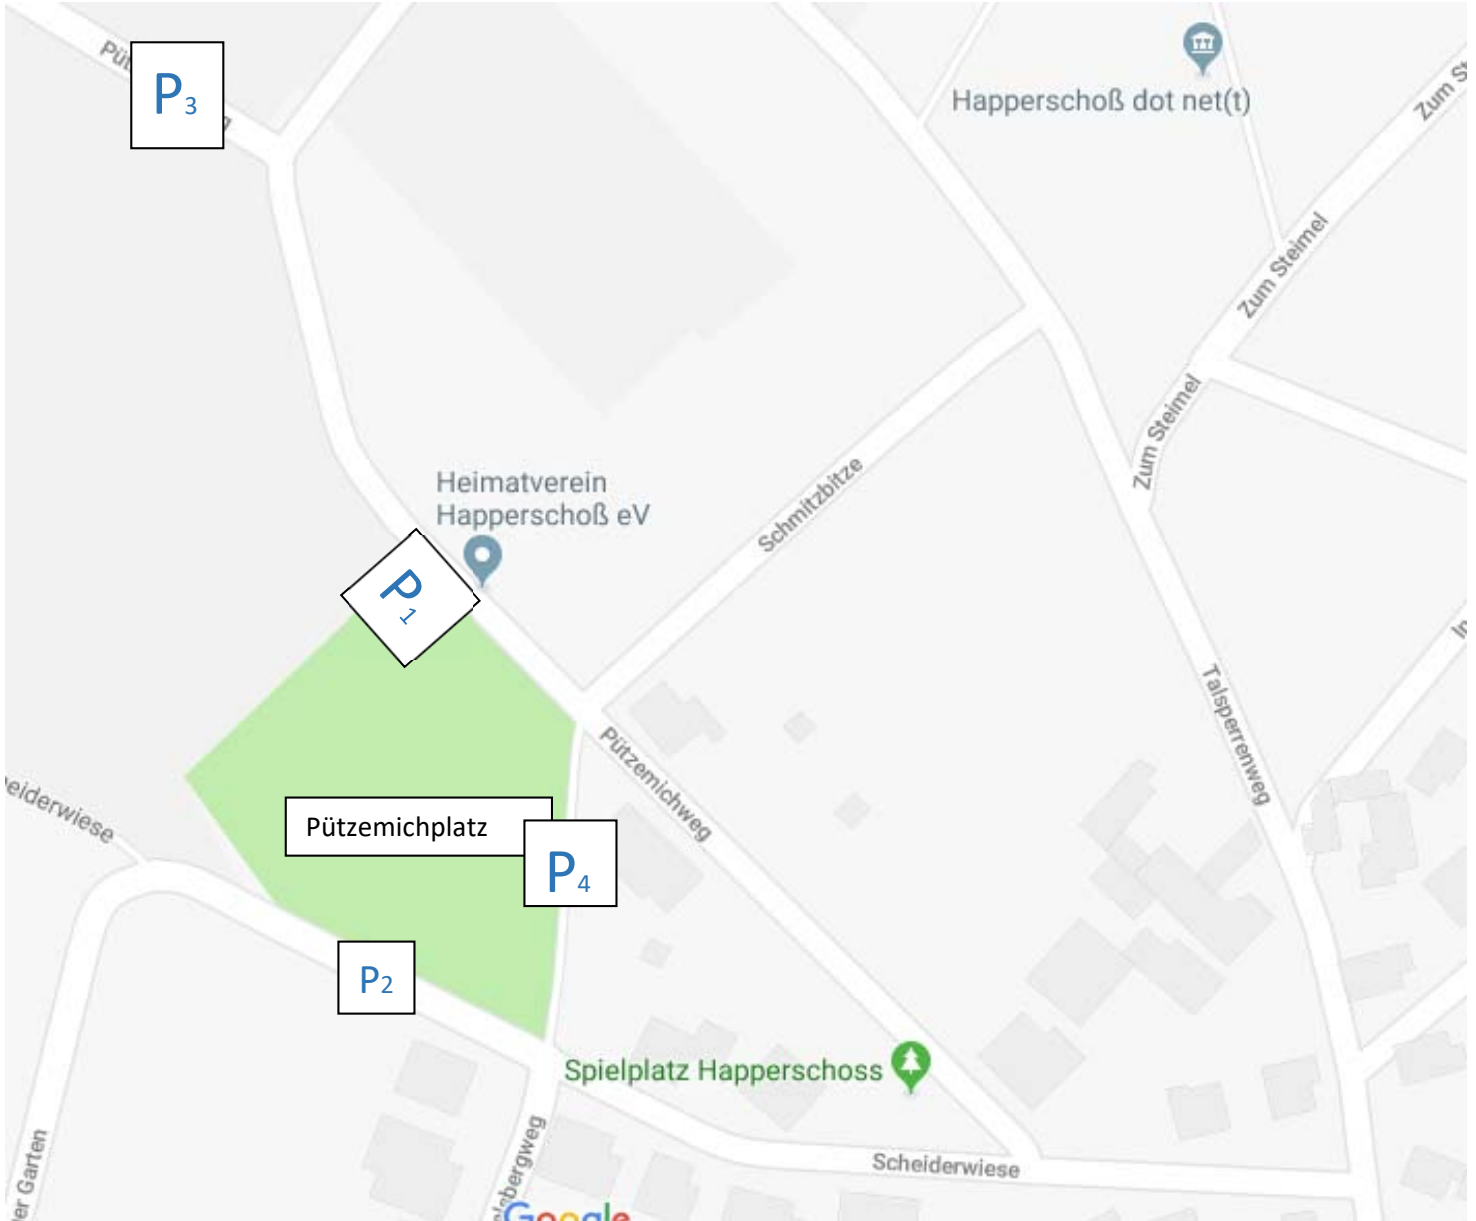

P<sub>1</sub> direkt am Pützemichplatz ca. 6-7 Plätze

P<sub>2</sub> oberhalb des Pützemichplatzes entlang der Straße „Scheiderwiese“

P<sub>3</sub> am Klärwerk (ca. 50 m unterhalb des Pützemichplatzes)

P<sub>4</sub> Feldweg entlang des Pützemichplatzes

Der Pützemichplatz darf nur zum Be- und Entladen befahren werden. Auf dem Pützemichweg darf nicht geparkt werden. Die Straße ist eng und muss für Rettungsfahrzeuge frei gehalten werden.